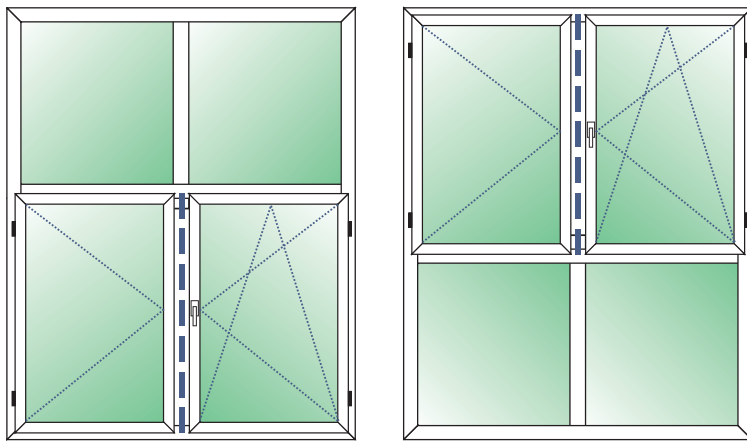

SCHÜCO CT 70 AS
4-TLG. ELEMENT
MIT STULP D/DK+FIB+FIB
(FIB-Höhe = 500 mm)
Rahmen 8865 68 mm
Flügel 8866/8867/8868 83 mm
Stulp 8636, 8574 oder 8518
Transportschutz 30 mm Standard
Verglasung: Climaplust Sp. Ug = 1,1 W/m²K

Farbe:

- weiß
- 1 x Dekor (außen)
- 2 x Dekor (beidseitig)

	900	1000	1100	1200	1300	1400	1500	1600	1700	1800	1900	2000	2100	2200	2300	2400	2500	2600
900	361	369	379	387	398	408	420	433	447	461	474	486	503	517	529	544	558	573
	412	422	435	447	459	474	488	505	521	538	554	571	587	606	622	639	655	672
	505	521	538	556	573	591	612	630	651	674	694	715	737	758	781	801	822	845
1000	348	356	367	377	389	402	414	428	441	455	472	486	503	515	529	546	560	577
	404	414	426	439	455	470	486	503	519	536	556	573	591	608	624	643	659	680
	503	517	536	552	573	593	612	634	655	678	700	723	746	766	789	812	834	857
1100	385	393	402	418	431	443	455	470	486	505	519	536	548	564	579	595	610	626
	443	453	466	484	499	513	529	546	567	587	606	624	641	659	678	696	713	731
	546	562	579	602	622	641	661	684	707	733	756	779	799	824	847	869	892	915
1200	373	381	396	410	422	435	451	466	484	501	517	534	548	564	583	597	614	630
	435	445	461	480	494	511	529	546	567	587	608	626	643	663	684	700	721	740
	544	558	581	602	624	643	667	688	713	737	762	785	808	832	857	880	904	927
1300	383	396	410	422	439	453	470	486	505	521	538	556	571	589	606	620	639	655
	447	464	480	496	513	531	552	571	591	612	630	651	670	690	709	727	748	768
	562	583	604	624	647	670	692	717	742	768	791	816	840	865	888	911	937	960
1400	393	408	422	437	453	470	486	505	527	552	571	587	604	622	639	655	674	692
	461	478	494	513	534	552	571	591	618	647	665	686	705	727	748	766	787	808
	581	604	624	647	672	694	719	744	775	808	832	855	882	906	931	956	981	1005
1500	410	422	437	453	472	488	505	523	550	575	591	608	626	645	661	680	696	717
	480	494	513	534	554	573	593	614	643	670	690	711	731	752	773	793	814	836
	606	626	649	672	698	721	746	770	805	836	861	886	911	937	962	987	1011	1040
1600	422	435	451	472	488	507	525	544	569	593	612	630	649	667	686	705	721	744
	496	513	531	554	575	593	616	637	665	694	715	735	756	779	801	820	843	865
	626	647	672	698	723	748	773	799	832	865	892	917	941	968	995	1020	1046	1073
1700	435	449	470	488	507	523	544	562	589	614	634	653	672	690	709	729	748	768
	513	529	552	575	595	614	639	659	688	717	740	760	783	803	826	849	871	894
	649	670	696	723	750	773	801	826	861	894	921	948	974	999	1026	1053	1079	1106
1800	447	466	486	505	525	542	562	581	608	634	655	674	692	715	733	754	773	793
	527	548	573	593	616	637	659	682	711	742	764	785	808	832	855	878	898	923
	670	692	721	748	775	799	828	855	888	923	950	976	1003	1032	1059	1086	1112	1141
1900	461	482	501	521	542	560	581	599	628	655	676	696	715	737	756	777	797	820
	546	567	589	614	637	659	680	705	735	764	787	812	834	859	880	904	927	952
	690	717	744	773	801	826	855	882	917	952	979	1007	1034	1063	1090	1119	1145	1174
2000	480	501	521	542	562	583	604	624	651	680	700	721	742	764	785	803	826	849
	567	589	614	637	661	684	707	731	760	791	816	838	863	888	911	933	958	985
	719	746	773	801	830	857	886	913	948	983	1011	1040	1067	1098	1127	1154	1182	1213

* Preise in EURO

Weitere Maße auf der nächsten Seite