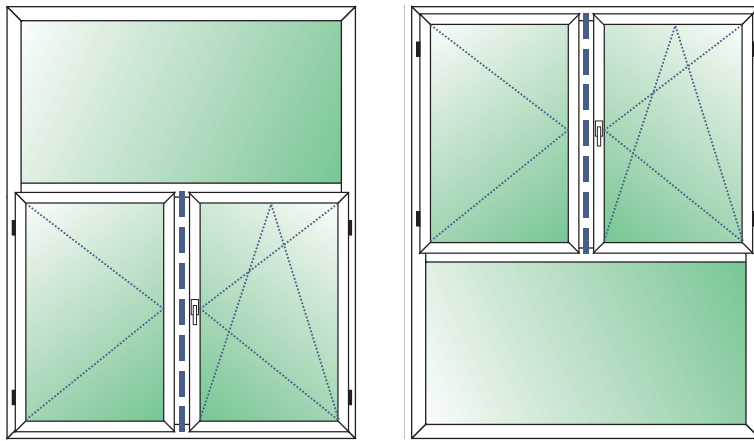

SCHÜCO CT 70 AS
3-TLG. ELEMENT
MIT STULP D/DK+FIB
(FIB-Höhe = 500 mm)

Farbe:
weiß
1 x Dekor (außen)
2 x Dekor (beidseitig)

Rahmen 8865 68 mm
Flügel 8866/8867/8868 83 mm
Stulp 8636, 8574 oder 8518
Transportschutz 30 mm Standard
Verglasung: Climaplust Sp. Ug = 1,1 W/m²K

	900	1000	1100	1200	1300	1400	1500	1600	1700	1800	1900	2000	2100	2200	2300	2400	2500	2600
900	334	342	354	365	377	389	402	416	431	447	461	476	488	505	517	531	546	560
	383	396	410	422	437	453	470	484	505	523	540	556	573	591	608	624	641	659
	476	490	509	527	546	567	587	608	632	655	678	698	719	742	762	783	805	828
1000	321	332	344	354	371	383	398	412	428	443	459	474	488	505	517	534	546	562
	375	387	402	416	435	451	468	484	505	523	542	558	577	593	610	628	645	665
	470	488	507	525	548	569	591	614	637	659	682	702	727	750	770	793	814	838
1100	358	369	381	398	412	426	441	455	472	490	505	521	536	550	567	581	595	612
	414	428	443	461	480	496	513	531	550	571	589	608	624	645	661	680	698	717
	515	534	552	577	597	618	641	663	688	713	735	758	781	803	826	849	871	896
1200	348	358	373	391	406	420	437	451	470	486	503	517	534	550	567	583	599	616
	408	420	439	457	478	494	513	531	552	573	589	608	626	647	665	684	702	723
	513	529	552	577	599	622	645	667	692	717	742	764	787	812	834	857	882	906
1300	361	375	391	406	422	437	455	470	488	507	523	540	556	575	589	606	622	641
	422	439	457	476	496	513	534	552	575	595	614	632	651	674	692	711	731	750
	531	552	577	599	624	645	670	692	719	746	768	793	816	843	865	888	913	937
1400	371	387	404	422	439	455	470	488	513	536	554	571	587	606	624	639	657	676
	437	455	474	494	515	534	552	573	599	628	647	667	686	709	729	746	768	789
	550	575	597	622	649	672	694	719	752	783	808	832	857	882	906	929	956	981
1500	387	402	420	437	455	472	488	505	531	556	575	591	610	628	645	663	680	700
	455	474	494	513	536	554	575	593	622	651	672	690	711	733	754	773	795	816
	573	597	622	647	672	694	721	746	779	812	836	861	886	913	937	962	987	1014
1600	400	416	437	453	472	488	507	525	550	577	595	612	630	649	670	686	705	725
	472	490	513	534	554	575	595	616	645	674	694	715	737	758	781	801	822	845
	595	618	645	670	696	721	746	773	803	838	863	888	915	941	968	993	1018	1046
1700	414	431	451	470	488	505	525	544	571	595	614	634	653	672	692	711	729	750
	488	509	529	552	575	593	616	639	667	694	717	740	762	783	805	826	849	871
	616	641	667	694	721	746	770	797	832	865	892	917	946	970	997	1024	1051	1077
1800	428	445	466	486	505	523	542	562	589	616	634	655	674	696	715	733	754	775
	505	525	548	571	593	614	637	659	688	719	742	762	785	810	832	855	878	900
	639	663	690	717	746	770	797	824	857	892	919	946	972	1001	1028	1055	1082	1110
1900	443	461	482	503	521	540	560	581	608	634	657	676	696	717	737	758	779	799
	521	544	567	591	614	634	659	680	711	742	764	787	810	834	857	882	904	927
	659	686	713	742	768	793	822	849	886	919	948	974	1001	1032	1059	1088	1114	1143
2000	459	480	501	521	542	562	583	602	630	659	680	700	721	744	764	783	805	828
	542	564	589	612	637	659	682	705	735	768	791	814	838	863	888	908	935	960
	684	711	740	766	795	824	851	878	915	950	979	1007	1034	1065	1094	1121	1149	1178

* Preise in EURO

Weitere Maße auf der nächsten Seite