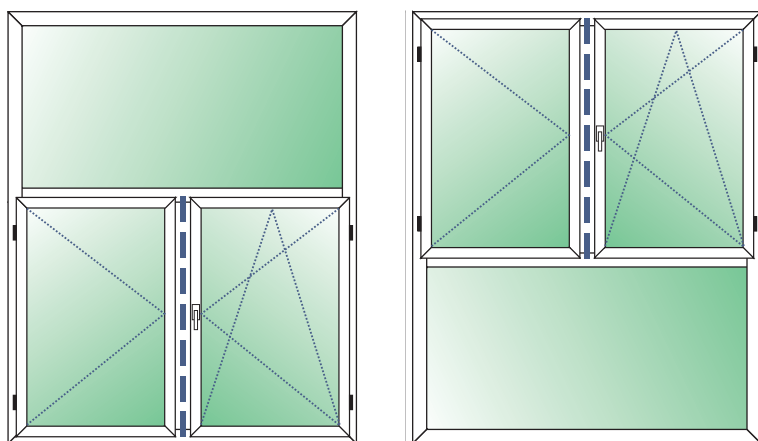

SCHÜCO CT 70 AS
3-TLG. ELEMENT
MIT STULP D/DK+FIB
(FIB-Höhe = 500 mm)

Farbe:
weiß
1 x Dekor (außen)
2 x Dekor (beidseitig)

Rahmen 8865 68 mm
Flügel 8866/8867/8868 83 mm
Stulp 8636, 8574 oder 8518
Transportschutz 30 mm Standard
Verglasung: Climaplust Sp. Ug = 1,1 W/m²K

	900	1000	1100	1200	1300	1400	1500	1600	1700	1800	1900	2000	2100	2200	2300	2400	2500	2600
2100	474	494	515	536	558	577	599	622	651	680	700	721	742	764	787	808	830	853
	560	583	608	630	655	678	702	727	760	791	814	838	863	888	913	937	962	989
	707	733	762	791	820	847	878	906	941	979	1007	1036	1063	1094	1123	1152	1180	1211
2200	488	509	531	552	577	595	618	639	670	698	721	742	764	787	810	832	855	878
	577	599	626	651	676	698	723	750	781	814	838	863	888	913	939	964	989	1016
	727	756	785	814	845	871	902	931	968	1005	1034	1065	1094	1123	1154	1182	1213	1244
2300	503	523	546	569	591	612	634	659	688	717	742	764	787	812	832	855	880	902
	595	618	643	670	696	719	744	770	803	834	861	888	913	939	964	989	1016	1042
	750	777	808	838	869	896	927	958	995	1032	1061	1092	1123	1154	1185	1213	1244	1277
2400	517	538	562	585	608	630	653	676	707	737	760	785	808	832	855	880	902	927
	612	637	661	688	715	740	764	791	824	859	884	911	937	964	991	1018	1044	1071
	773	801	830	861	892	923	952	983	1022	1059	1090	1123	1152	1185	1215	1246	1277	1308
2500	536	560	583	608	632	655	678	700	733	764	789	812	836	861	886	911	933	960
	634	661	688	715	742	766	793	820	855	888	917	941	970	997	1024	1051	1077	1106
	799	830	861	894	925	956	987	1018	1057	1094	1127	1158	1189	1222	1252	1285	1316	1349

* Preise in EURO