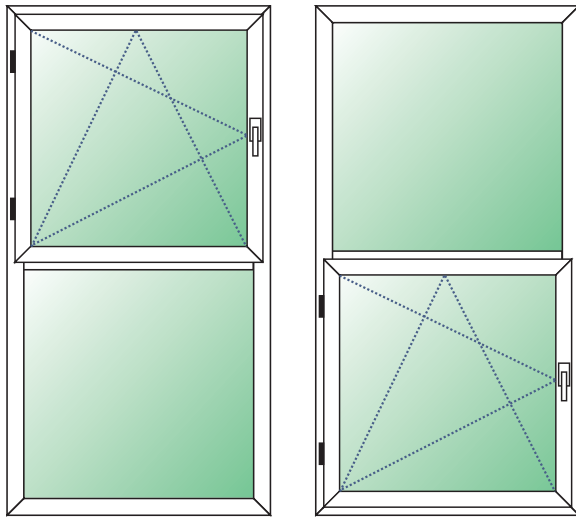

SCHÜCO CT 70 AS
2-TLG. ELEMENT DK+FIB
(FIB-Höhe = 500 mm)
Rahmen 8865 68 mm
Flügel 8866/8867/8868 83 mm
Transportschutz 30 mm Standard
Verglasung: Climaplust Sp. Ug = 1,1 W/m²K

Farbe:
weiß
1 x Dekor (außen)
2 x Dekor (beidseitig)

	600	700	800	900	1000	1100	1200	1300	1400	1500
800	218	229	238	246	264	277	293	308	321	337
	251	264	275	288	308	326	343	361	378	396
	299	317	334	352	376	398	422	444	466	488
900	224	233	242	260	275	290	306	321	337	350
	257	271	284	301	321	339	359	376	396	411
	308	328	343	367	392	416	440	462	486	508
1000	205	216	231	244	262	277	295	310	326	341
	242	255	273	290	310	330	350	367	387	405
	295	315	337	359	385	407	433	455	480	504
1100	211	227	240	255	275	290	308	323	341	356
	249	266	284	304	326	343	363	383	403	422
	306	328	350	374	400	425	451	473	499	524
1200	218	235	251	268	286	304	321	339	356	374
	257	279	297	317	339	359	381	398	420	440
	319	343	367	392	418	442	469	493	519	543
1300	229	246	262	279	299	317	334	352	370	387
	271	290	310	330	352	374	396	416	436	458
	332	359	383	407	436	460	486	513	539	563
1400	238	255	273	290	310	328	348	365	385	403
	279	301	321	343	365	387	409	431	453	473
	345	372	396	422	451	477	504	530	559	583
1500	244	264	282	299	328	345	365	385	405	422
	290	312	332	354	385	407	429	451	473	495
	359	385	411	438	473	499	528	554	583	607
1600	253	275	290	310	339	359	378	398	418	438
	301	323	345	367	398	420	444	466	491	513
	372	400	425	453	488	517	543	572	601	629
1700	262	284	301	321	350	370	392	411	431	453
	312	337	356	381	411	433	458	482	506	530
	385	414	440	469	506	532	561	590	618	649
1800	273	293	312	332	361	383	405	425	447	469
	323	348	370	394	425	449	473	497	521	546
	400	429	455	484	521	550	581	607	638	667
1900	282	301	321	343	372	394	418	440	462	482
	334	359	381	407	438	462	488	513	539	563
	414	442	471	502	537	568	596	627	658	686

* Preise in EURO

Weitere Maße auf der nächsten Seite