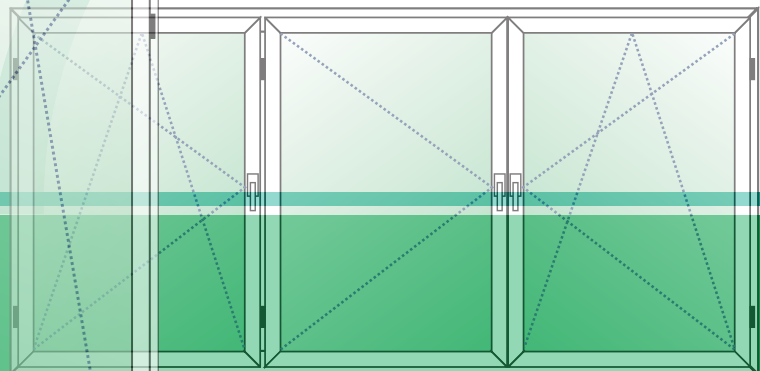

KUNSTSTOFFFENSTER SCHÜCO CORONA CT 70

INHALTSVERZEICHNIS

1. RAL-FARBTÖNE/HOLZDEKORE	3
2. FENSTERAUSSTATTUNG SCHÜCO CORONA CT 70	5
3. FENSTERÖFFNUNGSARTEN	6
4. PREISTABELLEN	7
– Einflügelige Fenster	7
– Zweiflügelige Fenster	13
– Dreiflügelige Fenster	19
– Fenster mit Ober- oder Unterlichtern	27
– Balkontüren	39
– Türen	49
8. PREISE UND AUFPREISE FÜR GLAS	51
9. ZUSATZPROFILE	53
10. FENSTERBESCHLÄGE	60
11. TÜRBESCHLÄGE	62