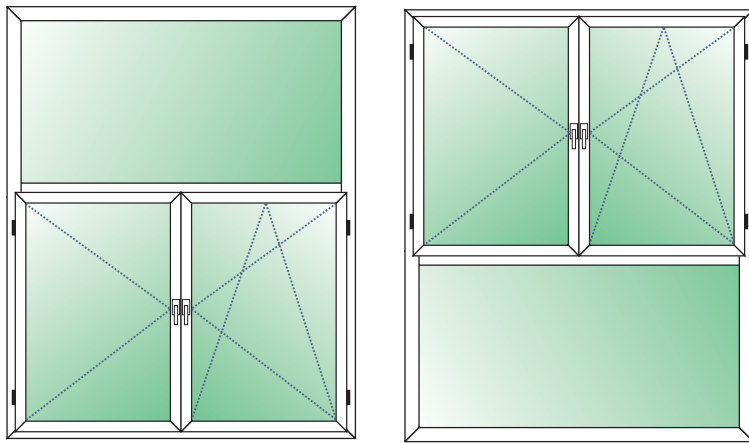

SCHÜCO CT 70 AS
3-TLG. ELEMENT
MIT FESTEM PFOSTEN
D+DK+FIB
(FIB-Höhe = 500 mm)

Farbe:
weiß
1 x Dekor (außen)
2 x Dekor (beidseitig)

Rahmen 8865 68 mm
Flügel 8866/8867/8868 83 mm
Transportschutz 30 mm Standard
Verglasung: Climaplust Sp. Ug = 1,1 W/m²K

	900	1000	1100	1200	1300	1400	1500	1600	1700	1800	1900	2000	2100	2200	2300	2400	2500	2600
900	301	309	319	330	342	354	369	381	396	420	433	447	459	476	488	505	517	534
	350	363	375	389	404	418	435	451	468	496	513	529	546	562	579	597	614	632
	428	445	464	482	501	519	542	562	583	616	637	657	678	700	721	744	764	789
1000	309	321	332	342	358	371	385	400	414	439	453	468	482	499	513	525	542	556
	363	377	391	404	422	437	455	472	490	517	536	552	571	589	606	622	641	659
	445	466	482	501	523	544	567	587	608	643	663	686	707	731	752	775	795	820
1100	321	334	344	361	375	389	402	418	433	461	474	490	505	521	536	552	567	583
	379	393	406	424	443	459	476	494	513	544	560	579	597	616	632	651	670	688
	466	484	503	525	548	569	591	614	637	672	692	715	740	762	783	805	830	855
1200	334	346	358	375	391	404	420	435	451	480	494	511	527	544	558	575	589	608
	393	408	424	443	461	478	496	515	534	564	583	602	620	641	659	678	696	717
	484	505	525	548	571	593	616	639	661	696	721	744	766	791	814	836	861	886
1300	344	361	375	391	406	420	439	453	472	499	515	531	548	567	581	597	614	632
	408	424	443	461	480	499	517	536	556	587	608	626	645	665	684	705	721	744
	503	525	548	571	595	616	641	663	690	723	748	773	795	820	845	867	892	917
1400	358	377	391	408	426	441	459	474	492	525	544	560	577	595	612	628	645	665
	424	445	464	482	503	521	542	560	581	618	639	657	678	698	719	737	756	779
	525	550	573	597	622	645	670	692	719	760	785	808	832	859	884	906	931	958
1500	373	391	406	424	441	457	474	494	511	546	564	581	597	618	634	651	670	688
	441	461	480	501	521	540	560	583	604	641	661	680	700	723	744	762	783	805
	546	573	595	620	645	670	694	719	746	787	812	836	861	888	913	937	962	989
1600	387	404	422	439	457	474	492	511	529	564	583	599	620	639	657	676	694	713
	457	480	501	519	540	560	581	604	624	663	684	705	725	748	768	789	812	834
	569	593	618	643	670	694	719	746	770	814	838	863	890	917	943	968	995	1022
1700	400	418	437	455	474	492	511	529	548	583	604	622	641	659	680	698	717	737
	474	496	517	538	560	581	602	624	647	684	707	729	750	773	795	816	838	861
	587	614	641	667	694	717	744	770	797	838	865	892	919	946	972	999	1026	1053
1800	412	433	449	470	490	507	527	546	567	604	622	643	661	682	702	721	742	762
	490	513	534	556	579	599	622	645	667	707	729	752	773	797	820	843	865	890
	608	637	661	688	717	742	768	795	822	867	894	921	948	974	1003	1030	1057	1086
1900	426	447	466	484	507	523	546	564	585	622	643	663	682	705	725	744	764	787
	507	531	552	575	597	618	643	665	688	729	752	775	797	824	845	867	892	917
	628	659	684	711	740	764	793	820	847	894	921	948	976	1005	1032	1059	1088	1117
2000	441	461	480	501	523	542	560	583	604	643	663	684	705	727	748	768	789	812
	525	548	569	593	618	641	661	686	711	752	775	799	824	849	871	894	919	943
	651	680	707	733	762	791	818	845	873	921	948	976	1005	1034	1063	1090	1119	1149

* Preise in EURO

Weitere Maße auf der nächsten Seite