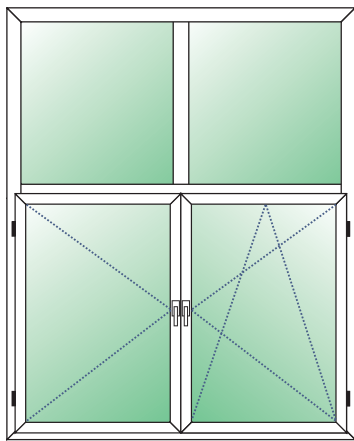

SCHÜCO CT 70 AS
4-TLG. ELEMENT
MIT FESTEM PFOSTEN
D+DK+FIB+FIB
(FIB-Höhe = 500 mm)

Farbe:
 weiß
 1 x Dekor (außen)
 2 x Dekor (beidseitig)

Rahmen 8865 68 mm
Flügel 8866/8867/8868 83 mm
Transportschutz 30 mm Standard
Verglasung: Climaplust Sp. Ug = 1,1 W/m²K

	900	1000	1100	1200	1300	1400	1500	1600	1700	1800	1900	2000	2100	2200	2300	2400	2500	2600
900	325	336	344	354	363	375	387	400	412	435	447	459	474	488	501	515	529	546
	377	391	402	414	426	441	455	470	486	511	525	542	558	577	593	610	628	645
	459	476	492	509	525	544	564	585	604	634	653	674	696	717	740	762	783	805
1000	336	346	354	365	377	389	402	414	426	451	466	482	494	511	525	540	554	569
	391	404	414	428	443	457	474	488	505	531	550	569	585	604	620	637	655	674
	478	494	511	527	548	567	587	608	628	659	682	705	725	750	770	793	814	836
1100	348	358	367	379	393	406	418	431	447	474	488	505	519	536	550	564	581	597
	406	418	431	447	464	478	492	509	527	558	575	593	612	632	649	665	684	705
	496	515	529	552	573	591	612	632	657	692	713	735	758	783	803	826	849	873
1200	358	369	381	393	408	420	435	451	466	492	509	525	542	558	575	589	606	622
	420	433	447	464	480	494	515	531	550	581	599	620	637	657	676	694	713	731
	515	534	552	575	595	614	639	659	684	717	742	766	789	814	836	859	882	906
1300	369	381	393	408	422	437	453	470	486	513	531	546	562	581	597	614	630	647
	433	449	464	482	499	515	536	554	573	604	624	643	661	682	700	721	740	760
	536	554	575	597	618	639	663	688	711	746	773	795	818	843	867	892	915	939
1400	381	398	410	424	441	457	474	490	509	542	560	577	593	612	628	645	661	682
	451	468	484	501	521	540	560	579	599	637	657	676	696	717	737	756	777	797
	556	579	599	620	647	670	694	717	742	785	810	832	857	884	908	931	956	983
1500	396	410	422	441	457	474	492	511	529	562	581	597	616	632	651	667	686	707
	466	484	501	521	542	560	579	602	622	659	680	700	721	742	762	783	803	826
	579	599	622	647	672	694	719	746	770	814	838	863	888	913	937	962	989	1016
1600	408	422	437	457	474	492	511	529	546	583	602	618	637	657	676	692	711	731
	482	501	517	540	560	581	602	624	645	682	705	725	746	768	789	810	832	855
	599	622	643	672	696	721	746	773	797	840	867	892	917	946	970	995	1022	1051
1700	420	437	455	474	492	509	529	548	567	602	622	641	659	678	698	717	735	756
	499	517	538	560	583	602	624	645	667	705	727	750	773	793	816	838	859	882
	620	643	670	696	721	746	773	799	826	867	896	921	950	974	1001	1028	1055	1082
1800	433	451	470	488	509	525	546	567	585	622	643	661	680	700	721	742	760	783
	513	536	556	579	602	622	645	667	688	729	752	773	797	818	843	865	888	911
	639	665	692	719	746	770	799	826	853	896	925	950	979	1005	1034	1061	1088	1117
1900	445	466	484	505	525	544	564	585	604	643	661	684	702	725	744	764	785	805
	529	554	575	597	622	643	665	688	711	754	775	799	822	847	867	890	915	939
	661	690	715	742	773	797	824	853	880	927	952	981	1007	1038	1063	1092	1121	1149
2000	461	482	501	521	544	562	583	604	624	663	682	705	725	748	768	789	810	832
	548	573	593	618	643	665	688	711	733	777	799	824	847	871	896	919	943	968
	686	713	740	768	797	824	851	880	906	954	981	1009	1038	1067	1096	1125	1154	1182

* Preise in EURO

Weitere Maße auf der nächsten Seite