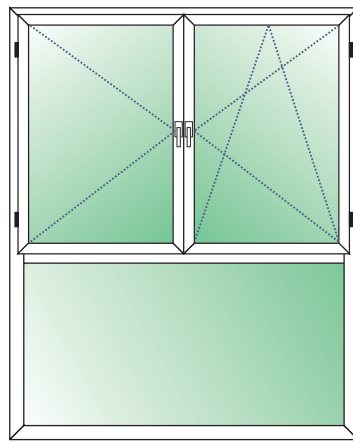

SCHÜCO CT 70 AS
3-TLG. ELEMENT
MIT FESTEM PFOSTEN
D+DK+FIB
(FIB-Höhe = 500 mm)

Rahmen 8865 68 mm
Flügel 8866/8867/8868 83 mm
Transportschutz 30 mm Standard
Verglasung: Climaplust Sp. Ug = 1,1 W/m²K

Farbe:

weiß
1 x Dekor (außen)
2 x Dekor (beidseitig)

	900	1000	1100	1200	1300	1400	1500	1600	1700	1800	1900	2000	2100	2200	2300	2400	2500	2600
2100	453	476	494	517	538	558	579	599	622	661	684	705	725	750	770	791	812	836
	542	567	587	612	637	659	684	707	731	775	799	824	847	873	896	921	946	970
	674	700	729	758	787	814	843	871	900	948	976	1005	1034	1063	1092	1121	1149	1180
2200	466	490	509	531	554	575	597	618	641	680	702	725	748	770	791	814	836	861
	556	583	606	630	655	680	705	729	754	795	822	847	871	898	921	948	972	999
	692	723	750	781	810	838	867	896	927	972	1003	1032	1063	1094	1123	1152	1180	1213
2300	486	511	531	554	577	597	620	643	665	700	723	746	768	793	816	838	859	884
	579	606	630	655	680	705	731	756	781	818	845	871	896	923	948	974	999	1026
	721	752	781	810	840	869	898	927	958	1001	1030	1061	1092	1123	1154	1182	1211	1244
2400	501	523	546	569	593	614	639	661	686	721	744	766	789	814	836	859	884	911
	597	622	647	674	700	725	752	777	803	843	867	894	919	948	972	999	1026	1055
	742	773	801	832	863	892	923	954	985	1028	1059	1090	1119	1152	1182	1213	1242	1277
2500	521	546	569	591	616	639	661	686	711	746	770	793	818	843	867	890	915	939
	620	647	674	698	725	752	779	805	832	871	898	923	952	979	1005	1032	1061	1088
	770	801	832	863	894	925	956	987	1020	1061	1094	1123	1156	1189	1220	1250	1283	1316

* Preise in EURO