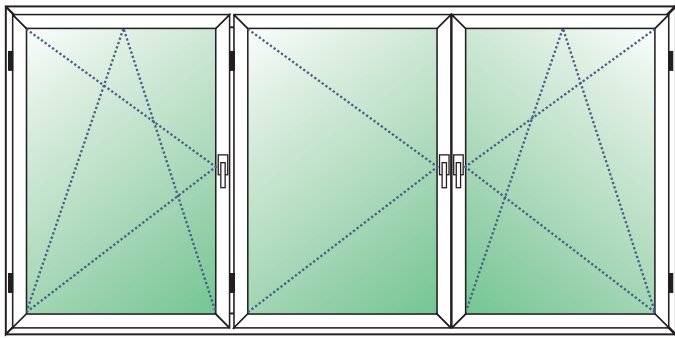

SCHÜCO CT 70 AS
**3-TLG. DK+D+DK FENSTER
MIT FESTEM PFOSTEN**
(Teilung 1/3 zu 1/3 zu 1/3)
Rahmen 8865 68 mm
Flügel 8866/8867/8868 83 mm
Transportschutz 30 mm Standard
Verglasung: Climaplus Sp. Ug = 1,1 W/m²K

Farbe:
[white box] weiß
[light green box] 1 x Dekor (außen)
[dark green box] 2 x Dekor (beidseitig)

	1600	1700	1800	1900	2000	2100	2200	2300	2400	2500	2600	2700	2800	2900	3000	3100	3200	3300	3400	3500	3600
2000	752	770	788	806	824	840	858	876	892	910	930	968	986	1004	1022	1040	1058	1078	1376	1398	1418
	894	916	936	956	976	992	1012	1034	1054	1074	1094	1134	1154	1174	1194	1216	1236	1258	1558	1582	1606
	1100	1122	1146	1168	1192	1212	1234	1258	1280	1304	1326	1370	1394	1416	1440	1462	1486	1510	1808	1834	1860
2100	778	796	814	834	850	866	886	904	922	940	960	998	1018	1036	1054	1074	1092	1112	1420	1442	1466
	926	946	966	988	1008	1026	1046	1068	1088	1110	1130	1170	1192	1212	1234	1536	1560	1584	1642	1690	1776
	1138	1160	1184	1208	1232	1252	1276	1300	1322	1348	1370	1414	1440	1462	1486	1784	1810	1838	1870	1944	1996
2200	838	858	878	896	916	932	950	970	990	1008	1028	1072	1090	1110	1130	1148	1168	1188			
	992	1014	1036	1056	1078	1096	1118	1140	1160	1182	1204	1250	1272	1292	1314	1598	1622	1648			
	1212	1238	1260	1286	1310	1330	1356	1380	1404	1428	1452	1502	1526	1550	1574	1854	1880	1910			
2300	874	894	914	934	954	970	990	1010	1030	1050	1070	1114	1134	1154	1172	1194	1212	1234			
	1034	1056	1078	1100	1122	1142	1162	1184	1208	1230	1250	1298	1320	1342	1364	1656	1680	1708			
	1262	1286	1312	1336	1360	1384	1408	1432	1458	1482	1508	1556	1582	1608	1632	1920	1948	1978			
2400	900	920	942	962	982	1000	1020	1040	1062	1082	1102	1148	1168	1188	1208	1230	1248	1272			
	1066	1088	1112	1134	1156	1176	1198	1220	1244	1266	1288	1338	1360	1380	1404	1442	1486	1542			
	1300	1326	1352	1378	1404	1426	1452	1476	1502	1528	1552	1604	1630	1654	1680	1730	1794	1848			
2500	914	934	956	976	996	1014	1036	1056	1076	1096	1118	1162	1184	1204	1226	1246	1268	1290			
	1082	1104	1128	1150	1174	1192	1216	1238	1262	1284	1308	1356	1380	1400	1424	1458	1504	1572			
	1320	1346	1372	1398	1424	1446	1474	1498	1524	1550	1576	1626	1654	1678	1704	1752	1802	1854			

* Preise in EURO