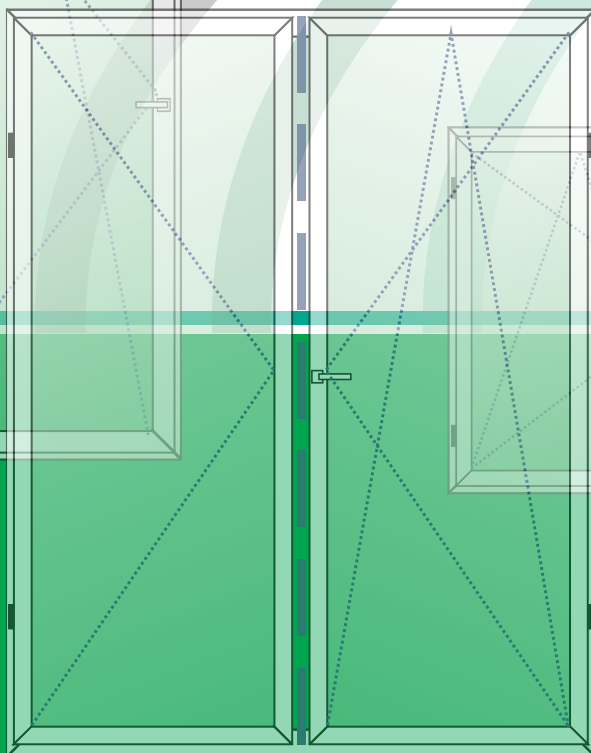

KUNSTSTOFFFENSTER SCHÜCO CORONA CT 70

INHALTSVERZEICHNIS

1. RAL-FARBTÖNE/HOLZDEKORE	3
2. FENSTERAUSSTATTUNG SCHÜCO CORONA CT 70	5
3. FENSTERÖFFNUNGSARTEN	6
4. PREISTABELLEN	7
– Einflügelige Fenster	7
– Zweiflügelige Fenster	13
– Dreiflügelige Fenster	19
– Fenster mit Ober- oder Unterlichtern	27
– Balkontüren	39
– Türen	49
8. PREISE UND AUFPREISE FÜR GLAS	51
9. ZUSATZPROFILE	53
10. FENSTERBESCHLÄGE	60
11. TÜRBESCHLÄGE	62