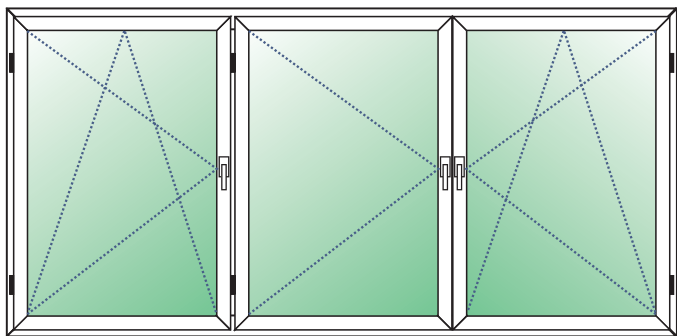

SCHÜCO CT 70 AS
3-TLG. DK+D+DK FENSTER
MIT FESTEM PFOSTEN
(Teilung 1/3 zu 1/3 zu 1/3)
Rahmen 8865 68 mm
Flügel 8866/8867/8868 83 mm
Transportschutz 30 mm Standard
Verglasung: Climaplust Sp. Ug = 1,1 W/m²K

Farbe:
weiß
1 x Dekor (außen)
2 x Dekor (beidseitig)