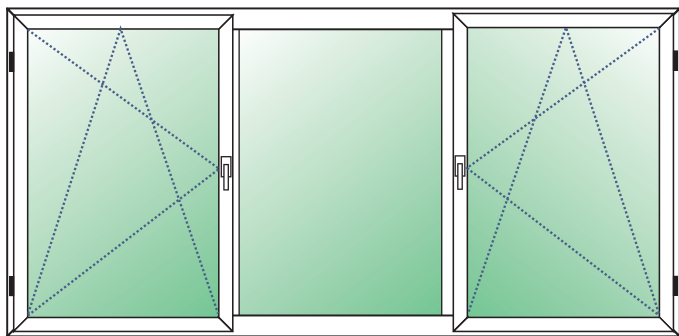

SCHÜCO CT 70 AS

3-TLG. ELEMENT DK+FIB+DK

o. DK+DK+FIB

Rahmen 8865 68 mm

Flügel 8866/8867/8868 83 mm

Transportschutz 30 mm Standard

Verglasung: Climaplust Sp. Ug = 1,1 W/m²K

Farbe:

- weiß
- 1 x Dekor (außen)
- 2 x Dekor (beidseitig)