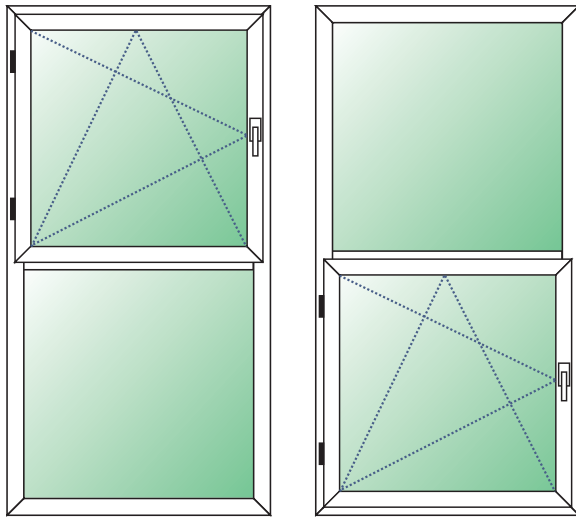

SCHÜCO CT 70 AS
2-TLG. ELEMENT DK+FIB
(FIB-Höhe = 500 mm)
Rahmen 8865 68 mm
Flügel 8866/8867/8868 83 mm
Transportschutz 30 mm Standard
Verglasung: Climaplust Sp. Ug = 1,1 W/m²K

Farbe:
weiß
1 x Dekor (außen)
2 x Dekor (beidseitig)

	600	700	800	900	1000	1100	1200	1300	1400	1500
2000	288	310	332	354	385	407	429	453	475	497
	343	370	394	418	451	477	504	528	554	581
	427	455	486	517	554	583	614	647	678	706
2100	299	321	341	365	396	418	442	466	491	513
	354	381	405	431	466	491	517	543	572	598
	440	471	499	530	570	601	634	662	695	726
2200	308	330	352	376	409	431	455	480	504	528
	365	394	418	444	480	506	532	561	587	614
	453	486	517	548	587	618	649	682	715	746
2300	317	341	363	387	420	444	469	493	517	543
	376	405	429	458	493	519	548	576	603	631
	466	499	530	563	603	636	669	700	733	766
2400	326	350	374	398	431	455	482	506	532	559
	387	416	442	471	506	535	563	592	620	649
	482	515	546	579	618	651	686	719	752	785
2500	334	359	385	409	442	469	495	521	548	572
	398	427	455	484	519	548	579	607	638	664
	495	528	561	594	636	669	704	737	772	805
2600	343	370	394	420	455	480	508	535	561	590
	409	440	466	495	535	561	594	623	653	682
	508	543	574	609	651	686	722	755	792	825
2700	352	378	405	431	466	493	521	548	576	603
	420	451	480	508	546	576	607	638	669	700
	521	557	590	625	669	704	739	774	810	845
2800	365	394	420	447	484	510	539	568	594	623
	436	466	495	526	565	596	627	658	691	722
	541	576	609	647	691	726	761	796	834	869
2900	383	409	438	464	502	530	559	587	616	645
	453	484	515	546	585	618	649	682	713	746
	561	596	634	669	713	748	785	823	860	895
3000	389	418	447	475	513	541	572	601	631	660
	464	497	528	561	601	631	664	697	730	761
	574	612	647	684	728	766	803	840	880	915

* Preise in EURO