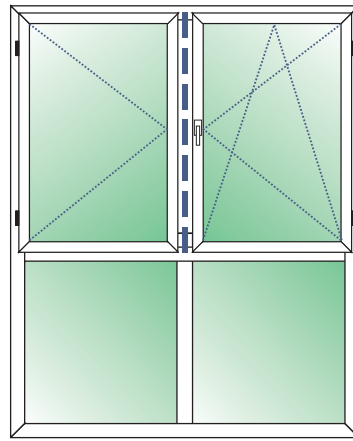

SCHÜCO CT 70 AS

4-TLG. ELEMENT

**MIT STULP D/DK+FIB+FIB
(FIB-Höhe = 500 mm)**

Rahmen 8865 68 mm

Flügel 8866/8867/8868 83 mm

Stulp 8636, 8574 oder 8518

Transportschutz 30 mm Standard

Verglasung: Climaplust Sp. Ug = 1,1 W/m²K

Farbe:

- weiß
- 1 x Dekor (außen)
- 2 x Dekor (beidseitig)

	900	1000	1100	1200	1300	1400	1500	1600	1700	1800	1900	2000	2100	2200	2300	2400	2500	2600
2100	494	515	536	556	579	599	622	643	672	700	721	742	764	787	808	830	851	876
	585	608	632	655	682	705	729	752	785	816	840	863	888	915	937	962	987	1014
	742	768	797	824	855	882	913	941	976	1011	1040	1069	1098	1129	1158	1187	1215	1246
2200	511	531	554	575	597	618	639	661	690	721	742	764	787	810	832	853	878	900
	604	626	653	676	702	725	750	775	808	840	865	890	915	939	964	989	1016	1040
	764	793	822	851	882	908	937	968	1005	1042	1071	1100	1131	1160	1191	1217	1250	1279
2300	525	546	569	591	614	637	657	682	711	742	764	787	810	832	855	878	902	927
	622	645	672	696	721	746	773	797	830	863	888	915	939	966	991	1018	1044	1071
	789	816	847	876	906	935	964	995	1032	1071	1100	1131	1162	1193	1222	1252	1283	1314
2400	542	562	585	610	632	653	678	700	731	760	785	810	832	857	880	902	927	950
	641	663	690	717	742	768	795	820	853	886	913	941	966	993	1020	1044	1073	1098
	812	838	871	902	931	962	993	1022	1061	1098	1129	1162	1193	1224	1255	1285	1316	1347
2500	560	585	608	632	655	680	702	727	758	789	814	838	861	886	911	935	958	985
	663	690	717	744	770	797	824	849	884	917	946	972	999	1026	1053	1082	1106	1135
	840	871	902	933	964	997	1028	1059	1096	1135	1168	1199	1230	1263	1294	1327	1355	1391

* Preise in EURO