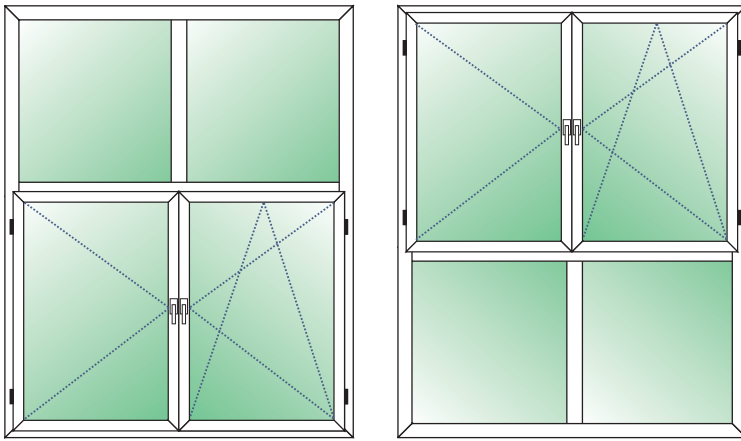

SCHÜCO CT 70 AS
4-TLG. ELEMENT
MIT FESTEM PFOSTEN
D+DK+FIB+FIB
(FIB-Höhe = 500 mm)

Rahmen 8865 68 mm
Flügel 8866/8867/8868 83 mm
Transportschutz 30 mm Standard
Verglasung: Climaplust Sp. Ug = 1,1 W/m²K

Farbe:
weiß
1 x Dekor (außen)
2 x Dekor (beidseitig)

	900	1000	1100	1200	1300	1400	1500	1600	1700	1800	1900	2000	2100	2200	2300	2400	2500	2600
2100	476	496	517	538	560	579	602	622	643	682	705	725	748	770	791	814	834	857
	567	591	612	637	661	684	709	733	756	799	824	849	871	898	923	948	970	997
	707	735	762	791	822	849	878	906	935	981	1011	1040	1069	1100	1129	1156	1185	1215
2200	488	513	531	554	577	597	618	641	663	702	725	746	770	793	814	836	859	884
	583	610	632	657	680	707	731	754	781	824	849	871	898	923	948	972	999	1026
	729	760	787	816	845	876	904	933	964	1009	1040	1069	1100	1129	1158	1189	1217	1250
2300	511	534	556	577	599	620	643	665	688	723	746	770	791	814	838	861	884	906
	608	632	659	682	707	733	758	783	808	847	871	898	923	950	976	1001	1026	1053
	758	789	818	847	878	906	937	966	997	1038	1069	1100	1129	1160	1191	1222	1250	1281
2400	525	548	569	593	616	639	663	686	709	744	766	791	814	838	861	884	908	933
	626	651	676	702	727	752	781	805	832	869	896	923	948	976	1001	1028	1055	1082
	781	812	840	871	902	931	964	993	1026	1067	1098	1129	1160	1191	1222	1252	1283	1316
2500	546	571	593	616	639	663	686	711	733	770	795	818	843	867	892	915	939	964
	649	676	702	727	754	781	808	834	861	900	927	954	981	1007	1036	1061	1090	1117
	812	843	873	904	935	966	997	1030	1059	1102	1135	1166	1197	1228	1261	1292	1325	1358

* Preise in EURO