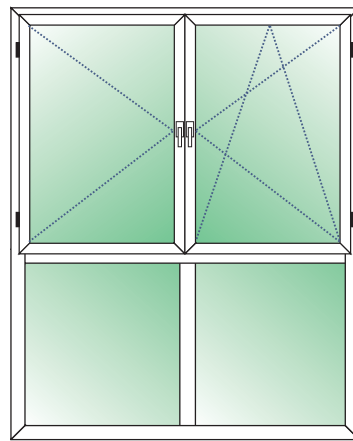

SCHÜCO CT 70 AS
4-TLG. ELEMENT
MIT FESTEM PFOSTEN
D+DK+FIB+FIB
(FIB-Höhe = 500 mm)

Farbe:
 weiß
 1 x Dekor (außen)
 2 x Dekor (beidseitig)

Rahmen 8865 68 mm
Flügel 8866/8867/8868 83 mm
Transportschutz 30 mm Standard
Verglasung: Climaplust Sp. Ug = 1,1 W/m²K

	900	1000	1100	1200	1300	1400	1500	1600	1700	1800	1900	2000	2100	2200	2300	2400	2500	2600
900	325	336	344	354	363	375	387	400	412	435	447	459	474	488	501	515	529	546
	377	391	402	414	426	441	455	470	486	511	525	542	558	577	593	610	628	645
	459	476	492	509	525	544	564	585	604	634	653	674	696	717	740	762	783	805
1000	336	346	354	365	377	389	402	414	426	451	466	482	494	511	525	540	554	569
	391	404	414	428	443	457	474	488	505	531	550	569	585	604	620	637	655	674
	478	494	511	527	548	567	587	608	628	659	682	705	725	750	770	793	814	836
1100	348	358	367	379	393	406	418	431	447	474	488	505	519	536	550	564	581	597
	406	418	431	447	464	478	492	509	527	558	575	593	612	632	649	665	684	705
	496	515	529	552	573	591	612	632	657	692	713	735	758	783	803	826	849	873
1200	358	369	381	393	408	420	435	451	466	492	509	525	542	558	575	589	606	622
	420	433	447	464	480	494	515	531	550	581	599	620	637	657	676	694	713	731
	515	534	552	575	595	614	639	659	684	717	742	766	789	814	836	859	882	906
1300	369	381	393	408	422	437	453	470	486	513	531	546	562	581	597	614	630	647
	433	449	464	482	499	515	536	554	573	604	624	643	661	682	700	721	740	760
	536	554	575	597	618	639	663	688	711	746	773	795	818	843	867	892	915	939
1400	381	398	410	424	441	457	474	490	509	542	560	577	593	612	628	645	661	682
	451	468	484	501	521	540	560	579	599	637	657	676	696	717	737	756	777	797
	556	579	599	620	647	670	694	717	742	785	810	832	857	884	908	931	956	983
1500	396	410	422	441	457	474	492	511	529	562	581	597	616	632	651	667	686	707
	466	484	501	521	542	560	579	602	622	659	680	700	721	742	762	783	803	826
	579	599	622	647	672	694	719	746	770	814	838	863	888	913	937	962	989	1016
1600	408	422	437	457	474	492	511	529	546	583	602	618	637	657	676	692	711	731
	482	501	517	540	560	581	602	624	645	682	705	725	746	768	789	810	832	855
	599	622	643	672	696	721	746	773	797	840	867	892	917	946	970	995	1022	1051
1700	420	437	455	474	492	509	529	548	567	602	622	641	659	678	698	717	735	756
	499	517	538	560	583	602	624	645	667	705	727	750	773	793	816	838	859	882
	620	643	670	696	721	746	773	799	826	867	896	921	950	974	1001	1028	1055	1082
1800	433	451	470	488	509	525	546	567	585	622	643	661	680	700	721	742	760	783
	513	536	556	579	602	622	645	667	688	729	752	773	797	818	843	865	888	911
	639	665	692	719	746	770	799	826	853	896	925	950	979	1005	1034	1061	1088	1117
1900	445	466	484	505	525	544	564	585	604	643	661	684	702	725	744	764	785	805
	529	554	575	597	622	643	665	688	711	754	775	799	822	847	867	890	915	939
	661	690	715	742	773	797	824	853	880	927	952	981	1007	1038	1063	1092	1121	1149
2000	461	482	501	521	544	562	583	604	624	663	682	705	725	748	768	789	810	832
	548	573	593	618	643	665	688	711	733	777	799	824	847	871	896	919	943	968
	686	713	740	768	797	824	851	880	906	954	981	1009	1038	1067	1096	1125	1154	1182

* Preise in EURO

Weitere Maße auf der nächsten Seite