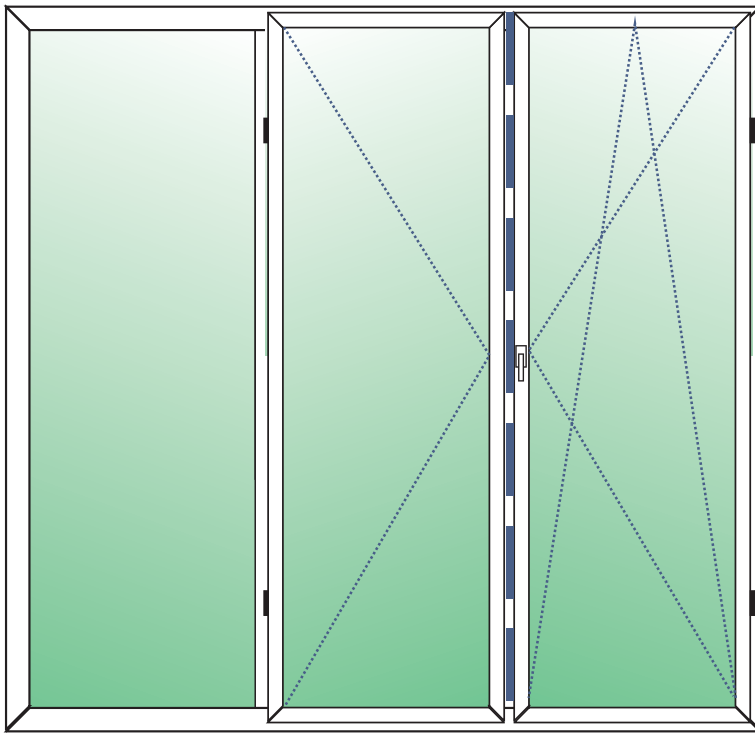

SCHÜCO CT 70 AS
3-TLG. ELEMENT FIB+D/DK
Rahmen 8865 68 mm
Flügel 8866/8867/8868
83 mm
Stulp 8636, 8574 oder 8518
Transportschutz 30 mm
Standard
Verglasung: Climaplus
Sp. Ug = 1,1 W/m²K

Farbe:
[white box] weiß
[light green box] 1 x Dekor (außen)
[dark green box] 2 x Dekor (beidseitig)

	1600	1700	1800	1900	2000	2100	2200	2300	2400	2500	2600	2700	2800	2900	3000	3100	3200	3300	3400	3500	3600	3700	3800	3900
1900	632	648	664	682	698	712	730	746	762	786	802	826	842	860	876	892	908	926	1124	1142	1162	1180	1200	1220
	742	760	778	796	814	832	850	868	886	912	930	956	974	992	1010	1030	1048	1068	1268	1288	1308	1360	1424	1496
	928	950	970	992	1012	1032	1052	1074	1094	1122	1144	1172	1192	1214	1234	1254	1276	1298	1496	1518	1542	1602	1668	1714
2000	654	672	688	706	724	738	756	774	790	814	832	856	872	890	908	924	942	960	1164	1184	1204			
	768	788	806	826	844	862	880	900	920	944	964	990	1010	1028	1048	1066	1086	1106	1312	1334	1354			
	962	984	1006	1028	1050	1070	1090	1112	1134	1162	1184	1212	1234	1256	1278	1300	1320	1344	1548	1572	1596			
2100	678	696	712	730	748	764	782	800	818	842	860	884	904	920	938	958	974	992	1206	1226	1246			
	796	816	836	856	874	892	912	932	950	978	998	1024	1044	1064	1082	1292	1312	1334	1402	1452	1486			
	998	1020	1042	1064	1086	1106	1130	1152	1172	1202	1224	1254	1276	1298	1320	1526	1550	1576	1628	1694	1754			
2200	726	744	762	780	800	816	834	852	872	896	914	940	958	978	996	1014	1032	1052						
	848	868	890	910	930	948	968	988	1010	1036	1056	1084	1104	1124	1144	1340	1362	1386						
	1058	1080	1102	1126	1148	1170	1192	1216	1238	1268	1290	1320	1342	1366	1388	1582	1606	1632						
2300	754	774	792	810	830	848	866	886	904	930	950	976	994	1014	1032	1052	1070	1090						
	880	902	924	944	966	984	1004	1026	1046	1074	1096	1124	1144	1166	1186	1388	1410	1434						
	1096	1120	1144	1168	1192	1212	1236	1260	1282	1312	1336	1368	1390	1414	1438	1636	1662	1688						
2400	778	798	816	836	856	874	894	914	934	960	980	1006	1026	1046	1064	1086	1104	1124						
	910	932	952	974	996	1016	1038	1058	1080	1108	1130	1158	1180	1202	1222	1264	1350	1398						
	1132	1156	1180	1204	1228	1250	1276	1300	1324	1354	1378	1410	1434	1458	1482	1530	1598	1648						
2500	790	810	830	850	868	888	908	928	948	974	994	1022	1040	1062	1082	1102	1120	1142						
	938	960	982	1004	1026	1046	1068	1092	1112	1142	1164	1192	1216	1238	1260	1310	1354	1404						
	1168	1192	1218	1242	1266	1290	1314	1340	1362	1394	1420	1450	1476	1500	1524	1592	1650	1694						

* Preise in EURO