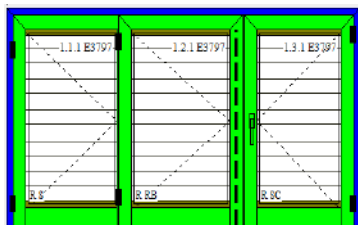

3-Flügelige Klappläden mit Zargenrahmen / bewegliche Lamellen

Breite	1800	1900	2000	2100	2200	2300	2400	2500	2600	2700	2800	2900	3000	3100	3200	3300
Höhe																
800	892	918	944	969	995	1021	1046	1072	1098	1123	1149	1175	1201	1226	1252	1278
900	981	1010	1039	1068	1097	1126	1155	1184	1214	1243	1272	1301	1330	1359	1388	1417
1000	1047	1077	1108	1139	1170	1201	1231	1262	1293	1324	1355	1386	1416	1447	1478	1509
1100	1135	1169	1204	1238	1272	1306	1340	1374	1409	1443	1477	1512	1545	1580	1614	1648
1200	1201	1237	1273	1309	1345	1381	1416	1452	1489	1524	1560	1596	1632	1668	1704	1740
1300	1289	1329	1368	1407	1447	1486	1525	1565	1604	1643	1683	1722	1761	1800	1840	1879
1400	1355	1396	1438	1478	1519	1561	1601	1642	1684	1724	1765	1807	1847	1888	1930	1970
1500	1444	1488	1533	1577	1621	1666	1710	1755	1799	1843	1888	1933	1977	2021	2066	2110
1600	1510	1556	1602	1648	1694	1741	1786	1833	1879	1925	1971	2017	2063	2109	2156	2201
1700	1598	1648	1698	1747	1796	1846	1895	1945	1995	2044	2093	2143	2192	2242	2292	2341
1800	1664	1715	1767	1818	1869	1921	1971	2023	2074	2125	2176	2228	2279	2330	2382	2432
1900	1753	1807	1862	1916	1971	2026	2080	2135	2190	2244	2299	2354	2408	2463	2518	2572
2000	1819	1875	1932	1988	2044	2101	2156	2213	2270	2325	2382	2439	2494	2551	2608	2663
2100	1907	1967	2027	2086	2146	2206	2265	2325	2385	2445	2504	2564	2624	2683	2744	2803
2200	1973	2034	2096	2157	2219	2281	2342	2403	2465	2526	2587	2649	2710	2771	2833	2894
	Flügel mit waagerechten Pfosten geteilt															
2300	2155	2221	2287	2352	2418	2484	2550	2615	2682	2747	2812	2879	2944	3010	3076	3141
2400	2244	2313	2383	2451	2520	2590	2658	2728	2797	2866	2935	3005	3073	3142	3212	3281
2500	2310	2380	2452	2522	2593	2664	2735	2805	2877	2947	3018	3089	3160	3230	3302	3372
2600	2398	2472	2547	2621	2695	2770	2844	2918	2993	3066	3140	3215	3289	3363	3438	3512
2700	2464	2540	2617	2692	2768	2844	2920	2996	3072	3147	3223	3300	3375	3451	3528	3603

Preis in Euro Netto

RAL Farbe - beliebig (nicht anwendbar bei holzähnlichen Farben "Dekor)