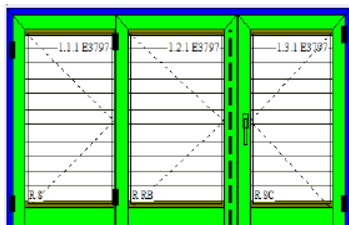

3-Flügelige Klappläden mit Zargenrahmen/feststehende Lamellen

Breite	1800	1900	2000	2100	2200	2300	2400	2500	2600	2700	2800	2900	3000	3100	3200	3300	3400
Höhe																	
800	849	871	894	916	938	961	983	1005	1028	1050	1073	1095	1117	1140	1162	1184	1207
900	920	944	969	993	1018	1043	1067	1091	1116	1140	1165	1189	1214	1238	1263	1287	1311
1000	1005	1033	1060	1088	1115	1143	1171	1198	1226	1253	1281	1309	1336	1364	1392	1419	1447
1100	1076	1106	1136	1165	1195	1225	1254	1284	1314	1343	1373	1403	1433	1462	1492	1522	1551
1200	1147	1179	1211	1243	1274	1307	1338	1370	1402	1433	1465	1497	1529	1561	1593	1624	1656
1300	1232	1267	1302	1337	1372	1407	1442	1477	1512	1547	1582	1617	1652	1686	1722	1756	1791
1400	1303	1340	1378	1414	1452	1489	1526	1563	1600	1637	1674	1711	1748	1785	1822	1859	1896
1500	1375	1414	1453	1492	1531	1571	1609	1648	1688	1727	1766	1805	1844	1883	1923	1961	2001
1600	1460	1502	1545	1586	1629	1671	1713	1755	1798	1840	1882	1925	1967	2009	2052	2094	2136
1700	1531	1575	1620	1664	1708	1753	1797	1841	1886	1930	1974	2019	2063	2107	2152	2196	2240
1800	1616	1663	1711	1758	1806	1854	1901	1948	1996	2043	2091	2139	2186	2233	2281	2328	2376
1900	1687	1737	1787	1836	1885	1935	1984	2034	2084	2133	2183	2233	2282	2332	2382	2431	2480
2000	1758	1810	1862	1913	1965	2017	2068	2120	2172	2223	2275	2327	2378	2430	2482	2533	2585
2100	1843	1898	1953	2008	2062	2118	2172	2227	2282	2336	2391	2447	2501	2556	2611	2665	2720
2200	1914	1971	2029	2085	2142	2199	2256	2313	2370	2426	2483	2541	2597	2654	2712	2768	2825
2300	1999	2059	2120	2179	2240	2300	2360	2420	2480	2540	2600	2660	2720	2780	2841	2900	2960
2400	2070	2133	2195	2257	2319	2382	2443	2505	2568	2630	2692	2755	2816	2878	2941	3003	3065
2500	2142	2206	2271	2334	2399	2463	2527	2591	2656	2720	2784	2849	2912	2977	3042	3105	3169
2600	2227	2294	2362	2429	2496	2564	2631	2698	2766	2833	2900	2968	3035	3103	3171	3237	3305
2700	2298	2367	2437	2506	2576	2646	2715	2784	2854	2923	2993	3063	3131	3201	3271	3340	3409

Preis in Euro Netto
RAL Farbe - beliebig (nicht anwendbar bei holzähnlichen Farben "Dekor)